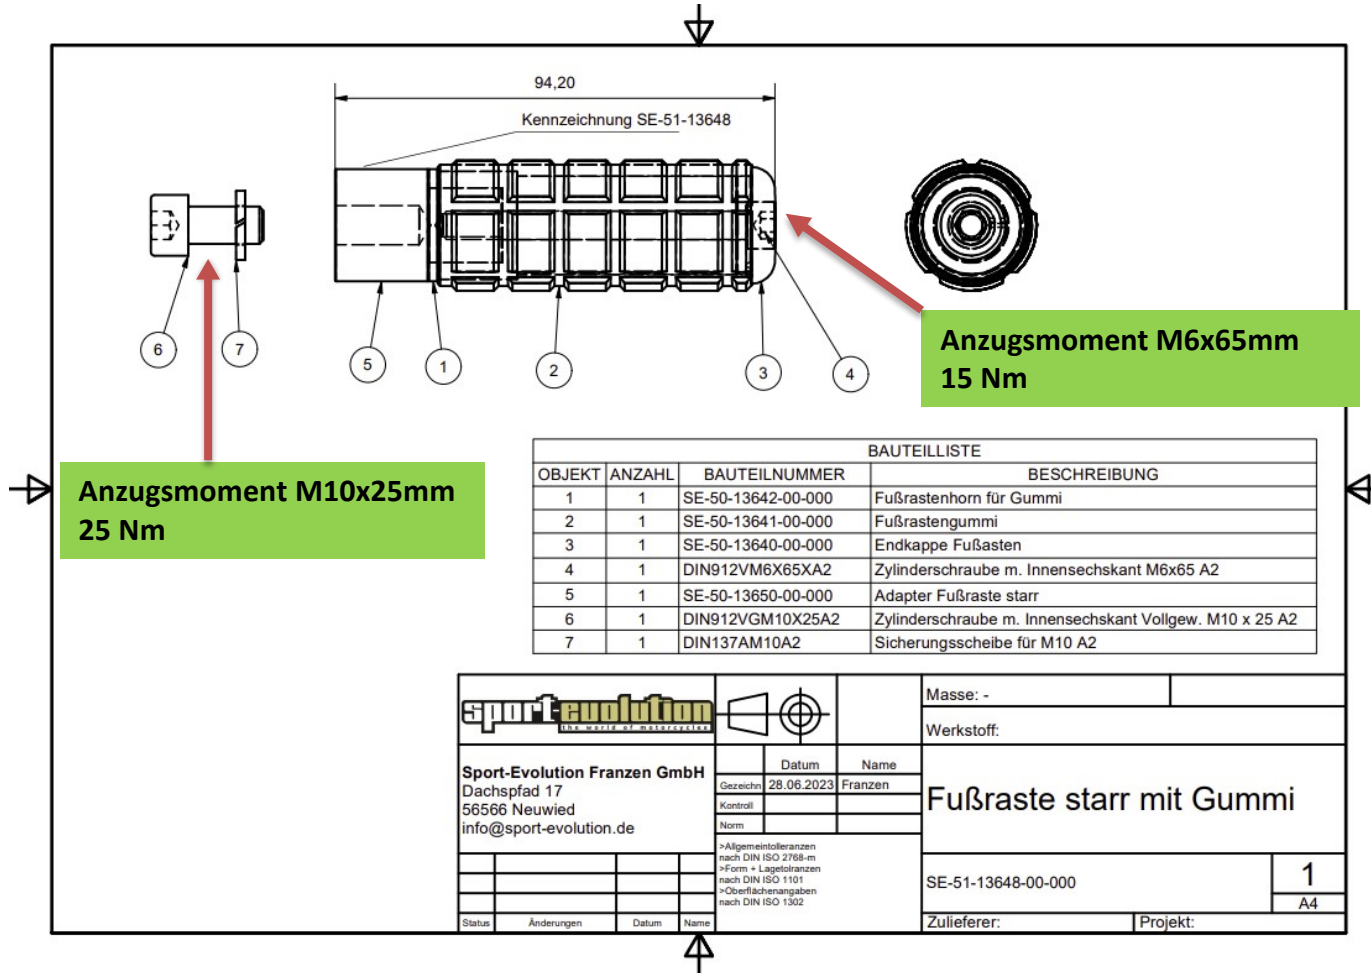

# Montageanleitung

SE-51-13648-00-000 Fußrasten starr mit Gummi

Sport-Evolution Franzen GmbH  
 Dachspfad 17  
 56566 Neuwied  
 Tel.: 02622-922 72-0  
[info@sport-evolution.de](mailto:info@sport-evolution.de)  
[www.sport-evolution.de](http://www.sport-evolution.de)

**Achtung:**  
 Alle Verschraubungen nach ca. 50km mit dem angegebenen Drehmoment nachziehen.

Bitte gehen Sie sorgsam vor. Eine unsachgemäße Montage kann zu schweren Unfällen, sowie Schäden am Fahrzeug führen. Bitte beachte Sie, dass wir keine Gewährleistung für fahrzeugspezifische Toleranzen übernehmen können. Es kann im Einzelfall notwendig sein, dass unser Produkt angepasst werden muss. Bitte lassen Sie Arbeiten an sicherheitsrelevanten Bauteilen (z.B. Bremsen, Räder, Leitungen, Fahrwerk) nur von Fachpersonal durchführen. Diese Anbauanleitung ist von uns nach bestem Wissen erstellt worden, alle Angaben ohne Gewähr. Wir empfehlen alle nicht gesicherten Schrauben regelmäßig zu prüfen und ggf. nachzuziehen. Vergewissern Sie sich, dass die Freigängigkeit ihres Lenkers und der Räder zu jedem Zeitpunkt gewährleistet ist.